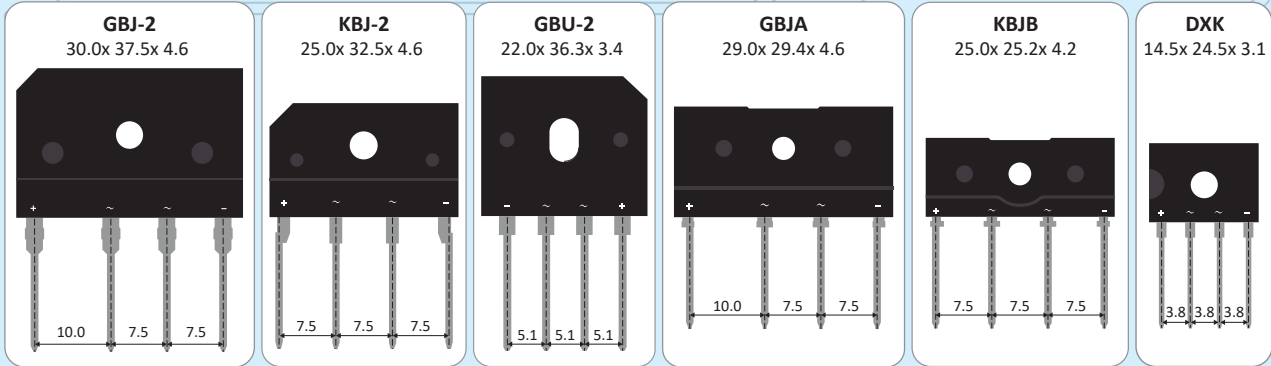

Power Package Outline

Unit:mm

Power Package Outline

[Download Step file](#)

Unit:mm