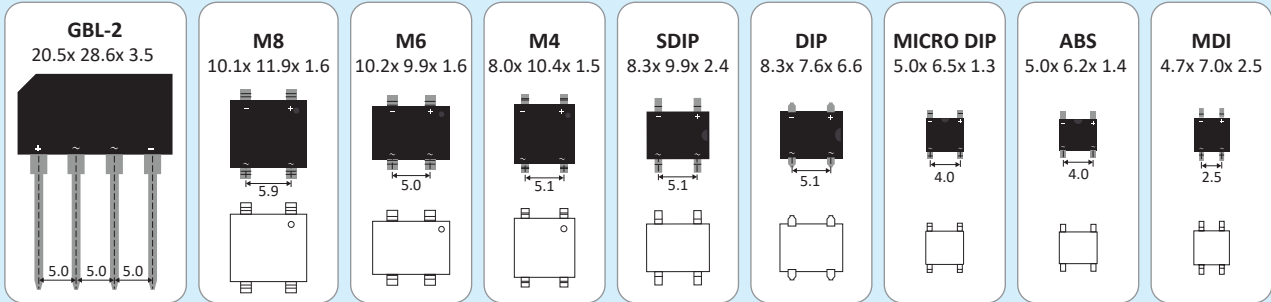

Power Package Outline

Unit:mm

Power Package Outline

[Download Step file](#)

Unit:mm