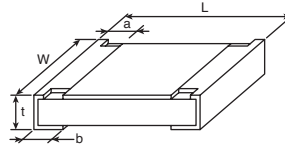

PANASONIC Thick Film Chip Resistors

Type (Case Size)	DIMENSIONS: mm					Power Rating (Watts)
	L	W	a	b	t	
ERJ-T06 (0805)	2.00±0.20	1.25±0.10	0.25±0.20	0.40±0.20	0.60±0.10	0.25
ERJ-T08 (1206)	3.20 +0.05/-0.20	1.60 +0.05/-0.15	0.40±0.20	0.50±0.20	0.60±0.10	0.33
ERJ-T14 (1210)	3.20±0.20	2.50±0.20	0.35±0.20	0.50±0.20	0.60±0.10	0.5
ERJ-TRQF (2512)	6.40±0.20	3.20±0.20	0.65±0.20	0.60±0.20	0.60±0.10	1
ERJ-XGNJ (1005)	3.20±0.20	2.50±0.20	0.50±0.20	0.50±0.20	0.60±0.10	0.031