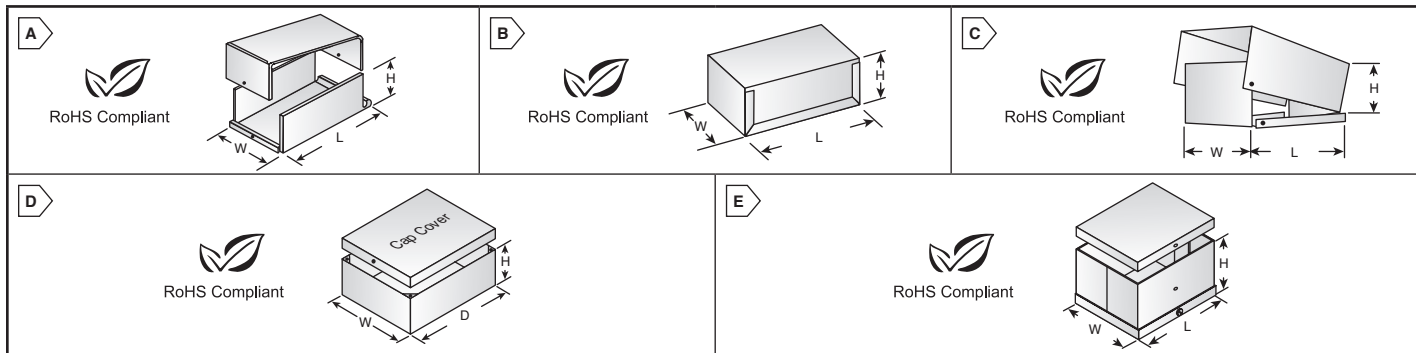

LMB Chassis, Boxes and Enclosures

CHASSIS

Interlocking Boxes

- Hammer-tone Grey

For quantities greater than listed, call for quote.

MOUSER STOCK NO.	LMB Part No.	Fig.	Dimensions: in.			Price Each			
			L	W	H	1	10	50	100
537-M00-P	M00-P	A	2.25	1.50	1.38	4.37	3.95	3.81	3.68
537-00Z-P	00Z-P	A	2.31	2.13	1.75	4.86	4.38	4.24	4.09
537-000-P	000-P	A	3.25	2.13	1.63	6.63	5.97	5.77	5.57
537-00-P	00-P	A	4.00	2.13	1.63	6.87	6.18	5.99	5.78
537-101-P	101-P	A	4.25	2.25	1.25	6.89	6.20	5.98	5.78
537-108-P	108-P	A	5.00	2.25	2.25	9.60	8.63	8.34	8.06
537-135-P	135-P	A	3.75	3.00	2.13	9.63	8.68	8.38	8.09
537-136-P	136-P	A	5.25	3.00	2.13	11.13	10.02	9.67	9.33
537-138-P	138-P	A	6.25	3.50	2.13	13.88	12.50	12.08	11.67
537-139-P	139-P	A	5.50	3.00	1.25	10.28	9.26	8.95	8.63
537-141-P	141-P	A	6.00	4.00	3.00	17.18	15.46	14.93	14.42
537-142-P	142-P	A	6.00	4.00	5.00	20.88	18.79	18.16	17.54
537-146-P	146-P	A	8.00	6.00	4.50	30.26	27.25	26.33	25.42

Crown Royal (C-R) Series

- Light blue top, gray bottom

For quantities greater than listed, call for quote.

MOUSER STOCK NO.	LMB Part No.	Fig.	Dimensions: in.			Price Each			
			L	W	H	1	10	50	100
537-CR-321	CR-321-P	C	3.25	2.13	1.63	9.29	8.36	8.08	7.79
537-CR-332	CR-332-P	C	3.75	3.00	2.13	11.80	10.62	10.26	9.91
537-CR-400	CR-400-P	C	4.00	2.00	2.75	11.34	10.20	9.87	9.53
537-CR-422	CR-422-P	C	4.00	2.25	2.25	11.11	10.00	9.67	9.32
537-CR-425	CR-425-P	C	4.25	2.25	1.25	9.49	8.54	8.25	7.97
537-CR-442	CR-442-P	C	4.00	4.00	2.00	12.90	11.61	11.22	10.84
537-CR-531	CR-531-P	C	5.50	3.00	1.25	12.46	11.22	10.85	10.47
537-CR-532	CR-532-P	C	5.25	3.00	2.13	12.94	11.65	11.25	10.86
537-CR-632	CR-632-P	C	6.25	3.50	2.13	15.83	14.25	13.77	13.29
537-CR-643	CR-643-P	C	6.00	4.00	3.00	19.25	17.33	16.76	16.18
537-CR-753	CR-753-P	C	7.00	5.00	3.00	23.53	21.18	20.47	19.76
537-CR-800	CR-800-P	C	8.00	3.00	2.75	19.22	17.31	16.72	16.14
537-CR-864	CR-864-P	C	8.00	6.00	4.50	31.38	28.23	27.30	26.35
537-CR-1042	CR-1042-P	C	10.00	4.00	2.20	24.20	21.78	21.05	20.33