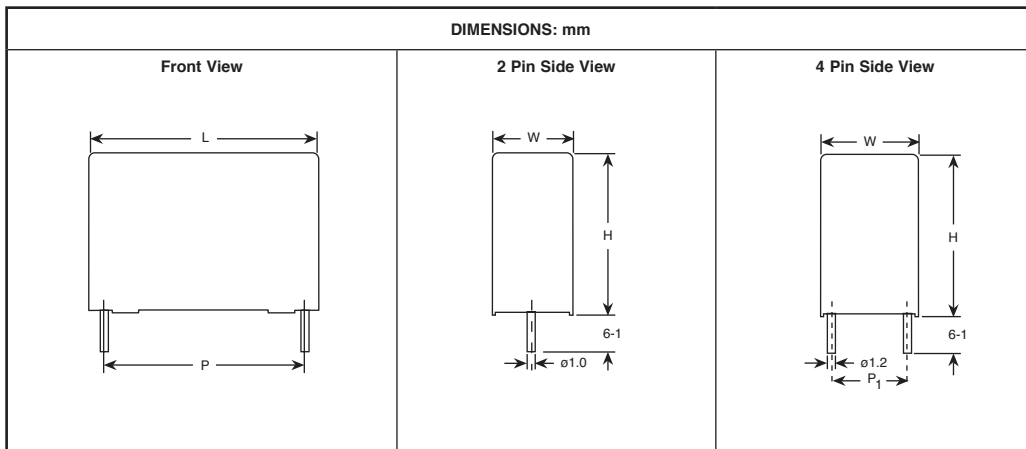

EPCOS DC Link Film Capacitors

EPCOS MKP 2/4 PINS - SWITCHING DC LINK FILM CAPACITORS

RoHS Compliant This product is RoHS compliant.

Marking:

- Manufacturer's logo
- Rated Capacitance
- Tolerance
- Rated DC voltage
- Type Number

Construction:

- Dielectric: Polypropylene (MKP) film
- Wound technology
- Plastic case (UL94V-0)
- Epoxy resin sealing

Specifications:

- Maximum operating temperature: 100°C
- DC test voltage between terminations (to IEC61017): 1.5 x V_r, 10 s / 1.65 x V_r, 2 s
- Max. peak Current: C (µF) x dv/dt (V/µs)
- Peak non-repetitive current: 1.5 x I_r

Terminals:

- Parallel wire leads, lead-free tinned

2 Pin Film Capacitors

MOUSER STOCK NO.	Epcos Part No.	Max. Dimensions: (mm)			Value (µF)	dv/dt V/uS	Lead Space (P) (mm)	Voltage (DC)		Voltage (VAC rms)	Price Each			
		W	H	L				85°C	70°C		1	25	100	500
871-B32676E6106K	B32676E6106K	28.0	42.5	42.0	10	73	37.5	630	800	350	10.57	8.85	7.51	5.83
871-B32676E6126K	B32676E6126K	28.0	42.5	42.0	12	73	37.5	630	800	350	10.90	9.61	8.15	6.35
871-B32676E6146K	B32676E6146K	30.0	45.0	42.0	14	73	37.5	630	800	350	14.22	10.57	7.61	5.92
871-B32676E1205K	B32676E1205K	14.0	25.0	42.0	2.0	85	37.5	750	900	375	3.94	3.75	3.55	2.76
871-B32676E1475K	B32676E1475K	20.0	39.5	42.0	4.7	85	37.5	750	900	375	7.60	7.22	6.85	6.51
871-B32676E1565K	B32676E1565K	20.0	39.5	42.0	5.6	85	37.5	750	900	375	6.44	6.13	5.69	4.43
871-B32676E1685K	B32676E1685K	28.0	37.0	42.0	6.8	85	37.5	750	900	375	9.26	8.99	7.64	5.94
871-B32676E1905K	B32676E1905K	28.0	42.5	42.0	9.0	85	37.5	750	900	375	8.99	8.54	8.09	6.30
871-B32676E1106K	B32676E1106K	30.0	45.0	42.0	10	85	37.5	750	900	375	11.16	10.29	8.74	6.79
871-B32676E8105K	B32676E8105K	12.0	22.0	42.0	1.0	100	37.5	875	1050	400	4.29	4.08	2.33	1.80
871-B32676E8155K	B32676E8155K	18.0	27.5	31.5	1.5	100	37.5	875	1050	400	4.61	4.38	3.23	2.50
871-B32676E8225K	B32676E8225K	16.0	28.5	42.0	2.2	100	37.5	875	1050	400	4.38	4.16	3.87	3.01
871-B32676E8335K	B32676E8335K	20.0	39.5	42.0	3.3	100	37.5	875	1050	400	7.46	5.64	4.78	3.72
871-B32676E8405K	B32676E8405K	20.0	39.5	42.0	4.0	100	37.5	875	1050	400	6.15	5.84	5.43	4.22
871-B32676E8475K	B32676E8475K	28.0	37.0	42.0	4.7	100	37.5	875	1050	400	8.05	6.56	5.69	4.43
871-B32676E8755K	B32676E8755K	30.0	45.0	42.0	7.5	100	37.5	875	1050	400	13.40	10.15	8.62	6.69

4 Pin Film Capacitors