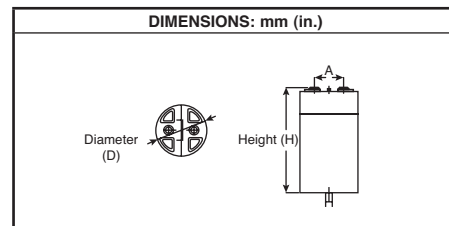

FFLI SERIES

For quantities greater than listed, call for quote.

MOUSER STOCK NO.		Volts (V)	Value (μF)	Irms (A)	Dimensions: mm (in.)			Terminal	Price Each	
Mfr.	Mfr. Part No.				D	H	LS		1	5
581	FFLI6B0687KJE	800	680	53	85	155	32	Female	128.04	123.69
581	FFLI6B1607KJE	800	1600	72	116	180	50	Female	220.96	215.18
581	FFLI6B3007KJE	800	3000	100	116	340	50	Female	387.70	366.47
581	FFLI6L0657KJE	1000	650	60	100	155	50	Female	138.48	133.47
581	FFLI6L0267KJE	1000	260	56	85	105	32	Female	89.61	86.12
581	FFLI6U0157KJE	1150	150	44	75	105	32	Female	80.64	76.80
581	FFLI6U0437KJE	1150	430	43	85	180	32	Female	110.20	106.80
581	FFLI6U0867KJE	1150	860	64	116	180	50	Female	162.66	159.12
581	FFLI6Q0257KJE	1400	250	42	85	155	32	Female	93.53	89.79
581	FFLI6Q0607KJE	1400	600	60	116	180	50	Female	143.14	140.77