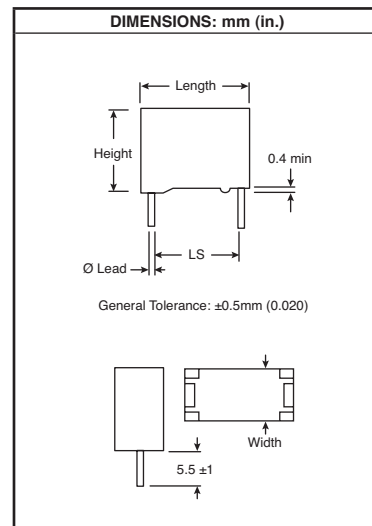

MOUSER STOCK NO.		Volts (V)	Value (μf)	Irms (A)	Dimensions: mm (in.)				Price Each	
Mfr.	Mfr. Part No.				L	W	H	LS	1	5
581	FFB14D0336K	75	33	3	31.1	13.0	22.4	27.5	11.05	10.04
581	FFB34D0686K	75	68	46.2	31.1	17.3	29.8	27.5	17.27	15.70
581	FFB54D0117K	75	110	10	32.0	22.0	37.0	27.5	33.73	32.50
581	FFB14E0206K	100	20	2.6	31.1	13.0	22.4	27.5	8.90	8.09
581	FFB44E0476K	100	47	6	31.1	20.8	31.3	27.5	16.95	15.40
581	FFB54E0686K	100	68	9	32.0	22.0	37.0	27.5	28.12	25.56
581	FFB14H0755K	300	7.5	2.4	31.1	13.0	22.4	27.5	4.92	4.47
581	FFB44H0186K	300	18	6	31.1	20.8	31.3	27.5	10.30	9.36
581	FFB54H0276K	300	27	9	32.0	22.0	37.0	27.5	14.42	13.11
581	FFB14I0625K	400	6.2	2.5	31.1	13.0	22.4	27.5	6.80	6.05
581	FFB44I0156K	400	15	6.2	31.1	20.8	31.3	27.5	10.92	9.93
581	FFB54I0206K	400	20	8.2	32.0	22.0	37.0	27.5	22.27	20.25
581	FFB16J0395K	525	3.9	5.1	31.1	13.0	22.4	27.5	5.45	5.01
581	FFB46J0106K	525	10	12	31.1	20.8	31.3	27.5	13.45	12.22
581	FFB56J0136K	525	13	12	32.0	22.0	37.0	27.5	21.45	19.50
581	FFB16A0335K	720	3.3	5	31.1	13.0	22.4	27.5	5.20	4.72
581	FFB46A0755K	720	7.5	11.4	31.1	20.8	31.3	27.5	9.72	8.84
581	FFB56A0106K	720	10	12	32.0	22.0	37.0	27.5	21.05	19.13
581	FFB16C0205K	900	2	3.6	31.1	13.0	22.4	27.5	4.95	4.50
581	FFB46C0515K	900	5.1	9.3	31.1	20.8	31.3	27.5	10.70	9.72
581	FFB16L0155K	1100	1.5	3.3	31.1	13.0	22.4	27.5	6.87	6.25
581	FFB46L0305K	1100	3	6.6	31.1	20.8	31.3	27.5	8.55	7.77
581	FFB56L0475K	1100	4.7	10.3	32.0	22.0	37.0	27.5	13.40	12.18