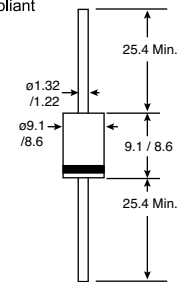

RoHS Compliant

DIMENSIONS: mm

LITTELFUSE 15KP SERIES

For quantities of 500 and up, call for quote.

576-15KP17	15KP17	17	18.9	20.8	50	5000	32.2	464	19				
576-15KP18	15KP18	18	20	22	50	5000	34.2	439	20				
576-15KP20	15KP20	20	22.2	24.4	20	1500	37.9	396	24				
576-15KP22	15KP22	22	24.4	26.8	10	500	41.1	365	27				
576-15KP24	15KP24	24	26.7	29.4	5	150	45	333	30				
576-15KP28	15KP28	28	31.1	34.2	5	25	52.4	286	35				
576-15KP30	15KP30	30	33.3	40.4	5	15	56.2	267	27				
576-15KP33	15KP33	33	36.7	44	5	10	60.6	248	42				
576-15KP36	15KP36	36	40	52.6	5	10	66	227	46				
576-15KP43	15KP43	43	47.8	55	5	10	77.1	195	55				
576-15KP45	15KP45	45	50	58.6	5	10	80.7	186	57				
576-15KP48	15KP48	48	53.3	62.4	5	10	85.9	175	62				
576-15KP51	15KP51	51	56.7	66	5	10	91.5	164	66				
576-15KP54	15KP54	54	60	70.8	5	10	96.8	155	70				
576-15KP58	15KP58	58	64.4	73.4	5	10	104	144	76				
576-15KP60	15KP60	60	66.7	78.2	5	10	107	140	78				
576-15KP64	15KP64	64	71.1	85.6	5	10	115	130	84				
576-15KP70	15KP70	70	77.8	95.4	5	10	126	119	92				
576-15KP78	15KP78	78	86.7	103.8	5	10	140	107	104				
576-15KP85	15KP85	85	94.4	122.1	5	10	152	99	113				
576-15KP100	15KP100	100	111	111	5	10	179	84	134				
576-15KP180	15KP180	180	200	220	5	10	321	47	242				

RoHS Compliant

DIMENSIONS: mm